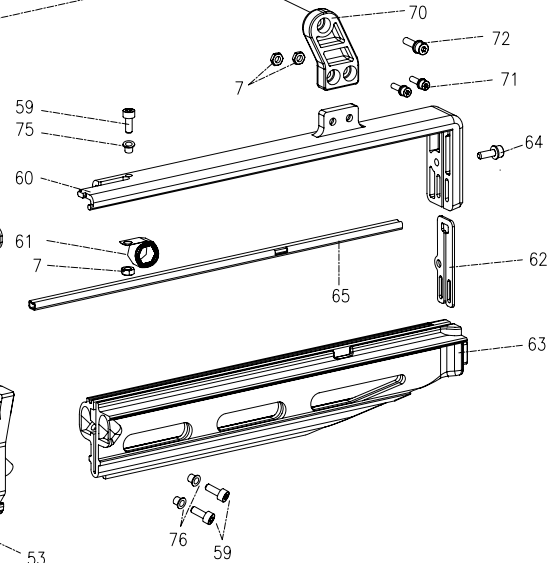

EXPLODED VIEW

Parts List

Item No.	Part No.	Description	Q'ty	Item No.	Part No.	Description	Q'ty
1	30104140766	Hex. Soc. Hd. Bolt	1	46	20771600066	Adjusting Nut	1
2	20770000001	Deflector Bushing	1	47	20771500001	Adjusting Post	1
3	30700081000	O-Ring	1	48	20771630000	Adjusting Spring	1
4	20770010115	Exhaust Deflector	1	49	31200200000	Steel Ball	2
5	30700163000	O-Ring	1	50	31303000001	E-Ring	1
6	207700200XX	Cap	1	51	20771490001	Safety Spring	1
7	30604070066	Locknut	5	52	20771680101	Lower Safety Post	1
8	30105250866	Hex. Soc. Hd. Bolt	6	53	20771350066	Nose	1
9	20770130000	Cap Gasket	1	54	20771340066	Lower Door	1
10	20770140017	Piston Stopper	1	55	30804200001	Spring Pin	1
11	20770160000	Spring	1	56A	20771361066	Door Latch Assembly	1set
12	30700092000	O-Ring	1	57	20771380015	Latch Grip	1
13	30700091000	O-Ring	1	58	30804220001	Spring Pin	1
14	20770150000	Piston, Head Valve	1	59	30104100166	Hex. Soc. Hd. Bolt	3
15	20770180016	Cylinder Seal	1	60	20772200015	Magazine Cover	1
16	20770250017	Seal	1	61	20322090000	Spring	1
17	30700086000	O-Ring	1	62	20772310001	Spring Stopper	1
18A	20770461001	Driver Assembly	1set	63	20772050115	Magazine	1
19	30700093000	O-Ring	1	64	31604100766	Hex. Soc. Hd. Bolt	3
20	20770370000	Cylinder Spacer	1	65	20772070002	Nail Guide Liner	1
21	30700115000	O-Ring	1	66	20772120001	Roller Shaft	1
22	20770350100	Cylinder	1	67	20772150015	Pusher Guide	1
23	20770470015	Bumper	1	68	20772290001	Spring	1
24	20770480001	Driver Guide	1	69	20772130066	Pusher	1
25A	207706020XX	Body Assembly	1set	70	20772170115	Bracket	1
26	30700185000	O-Ring	1	71	31604120166	Hex. Soc. Hd. Bolt	2
27	207707X01XX	End Cap	1	72	31704180166	Hex. Soc. Hd. Bolt	1
28	30700079000	O-Ring	1	73	30900001001	Washer	1
29	30700081000	O-Ring	1	74	20771580015	Rubber Pad	1
30	20770900016	Valve	1	75	20772080001	Bushing	1
31	30700002000	O-Ring	1	76	20772300001	Spacer	2
32	30700201000	O-Ring	1	77	30700042000	O-Ring	1
33	30700071000	O-Ring	1	Optional Parts			
34	20770910016	Valve Plunger	1	78A	207509521XX	Trigger Assembly-Bump	1set
35	20770960001	Spring	1	79A	20970832115	Belt Hook Assembly	1set
36	30700080000	O-Ring	2	79A-1	209707X00XX	End Cap	1
37	20770920000	Plunger	1	79A-2	20970830015	Belt Hook	1
38	20770930016	Plunger Cap	1	79A-3	30700188000	O-Ring	1
39	30803250001	Spring Pin	1	79A-4	20970840001	Cover Belt Hook	1
40	30803220001	Spring Pin	1	79A-5	33425000001	C-Ring	1
41A	207709522XX	Trigger Assembly-SEQ.	1set				
42	20972840215	Contact Trip Guide	1				
43	20770890001	Trigger Pin	2				
44	30700078000	Grommet	2				
45	20771480166	Upper Contact Trip	1				