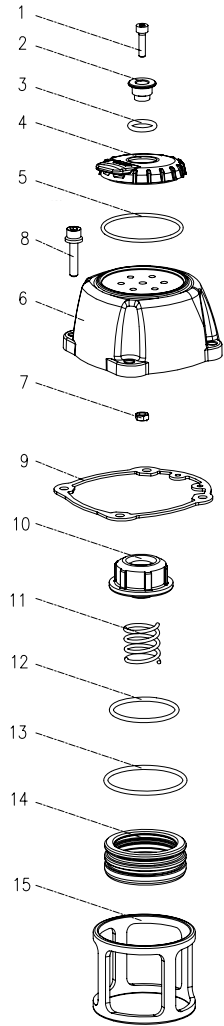

EXPLODED VIEW

Parts List

Item No.	Part No.	Description	Q'ty	Item No.	Part No.	Description	Q'ty
1	30104140766	Hex. Soc. Hd. Bolt	1	46	20771600066	Adjusting Nut	1
2	20770000001	Deflector Bushing	1	47	20771500001	Adjusting Post	1
3	30700081000	O-Ring	1	48	20771630000	Adjusting Spring	1
4	20770010115	Exhaust Deflector	1	49	31200200000	Steel Ball	2
5	30700163000	O-Ring	1	50	31303000001	E-Ring	1
6	207700200XX	Cap	1	51	20771490001	Safety Spring	1
7	30604070066	Locknut	5	52	20771680101	Lower Safety Post	1
8	30105250866	Hex. Soc. Hd. Bolt	6	53	20771350066	Nose	1
9	20770130000	Cap Gasket	1	54	20771340066	Lower Door	1
10	20770140017	Piston Stopper	1	55	30804200001	Spring Pin	1
11	20770160000	Spring	1	56A	20771361066	Door Latch Assembly	1set
12	30700092000	O-Ring	1	57	20771380015	Latch Grip	1
13	30700091000	O-Ring	1	58	30804220001	Spring Pin	1
14	20770150000	Piston, Head Valve	1	59	30104100166	Hex. Soc. Hd. Bolt	3
15	20770180016	Cylinder Seal	1	60	20772200015	Magazine Cover	1
16	20770250017	Seal	1	61	20322090000	Spring	1
17	30700086000	O-Ring	1	62	20772310001	Spring Stopper	1
18A	20770461001	Driver Assembly	1set	63	20772050115	Magazine	1
19	30700093000	O-Ring	1	64	31604100766	Hex. Soc. Hd. Bolt	3
20	20770370000	Cylinder Spacer	1	65	20772070002	Nail Guide Liner	1
21	30700115000	O-Ring	1	66	20772120001	Roller Shaft	1
22	20770350100	Cylinder	1	67	20772150015	Pusher Guide	1
23	20770470015	Bumper	1	68	20772290001	Spring	1
24	20770480001	Driver Guide	1	69	20772130066	Pusher	1
25A	207706020XX	Body Assembly	1set	70	20772170115	Bracket	1
26	30700185000	O-Ring	1	71	31604120166	Hex. Soc. Hd. Bolt	2
27	207707X01XX	End Cap	1	72	31704180166	Hex. Soc. Hd. Bolt	1
28	30700079000	O-Ring	1	73	30900001001	Washer	1
29	30700081000	O-Ring	1	74	20771580015	Rubber Pad	1
30	20770900016	Valve	1	75	20772080001	Bushing	1
31	30700002000	O-Ring	1	76	20772300001	Spacer	2
32	30700201000	O-Ring	1	77	30700042000	O-Ring	1
33	30700071000	O-Ring	1	Optional Parts			
34	20770910016	Valve Plunger	1	78A	207509521XX	Trigger Assembly-Bump	1set
35	20770960001	Spring	1	79A	20970832115	Belt Hook Assembly	1set
36	30700080000	O-Ring	2	79A-1	209707X00XX	End Cap	1
37	20770920000	Plunger	1	79A-2	20970830015	Belt Hook	1
38	20770930016	Plunger Cap	1	79A-3	30700188000	O-Ring	1
39	30803250001	Spring Pin	1	79A-4	20970840001	Cover Belt Hook	1
40	30803220001	Spring Pin	1	79A-5	33425000001	C-Ring	1
41A	207709522XX	Trigger Assembly-SEQ.	1set				
42	20972840215	Contact Trip Guide	1				
43	20770890001	Trigger Pin	2				
44	30700078000	Grommet	2				
45	20771480166	Upper Contact Trip	1				