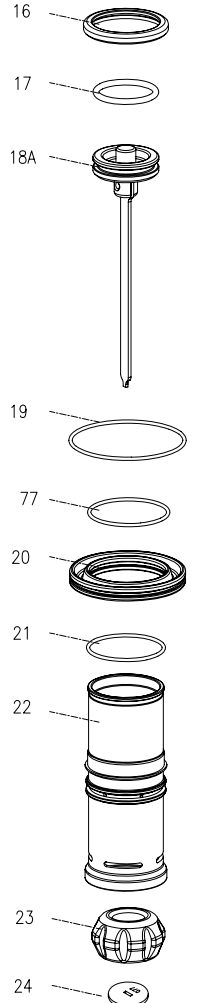

EXPLODED VIEW

Parts List

Item No.	Part No.	Description	Q'ty	Item No.	Part No.	Description	Q'ty
1	30104140766	Hex. Soc. Hd. Bolt	1	46	20771600066	Adjusting Nut	1
2	20770000001	Deflector Bushing	1	47	20771500001	Adjusting Post	1
3	30700081000	O-Ring	1	48	20771630000	Adjusting Spring	1
4	20770010115	Exhaust Deflector	1	49	31200200000	Steel Ball	2
5	30700163000	O-Ring	1	50	31303000001	E-Ring	1
6	207700200XX	Cap	1	51	20771490001	Safety Spring	1
7	30604070066	Locknut	5	52	20771680101	Lower Safety Post	1
8	30105250866	Hex. Soc. Hd. Bolt	6	53	20771350066	Nose	1
9	20770130000	Cap Gasket	1	54	20771340066	Lower Door	1
10	20770140017	Piston Stopper	1	55	30804200001	Spring Pin	1
11	20770160000	Spring	1	56A	20771361066	Door Latch Assembly	1set
12	30700092000	O-Ring	1	57	20771380015	Latch Grip	1
13	30700091000	O-Ring	1	58	30804220001	Spring Pin	1
14	20770150000	Piston, Head Valve	1	59	30104100166	Hex. Soc. Hd. Bolt	3
15	20770180016	Cylinder Seal	1	60	20772200015	Magazine Cover	1
16	20770250017	Seal	1	61	20322090000	Spring	1
17	30700086000	O-Ring	1	62	20772310001	Spring Stopper	1
18A	20770461001	Driver Assembly	1set	63	20772050115	Magazine	1
19	30700093000	O-Ring	1	64	31604100766	Hex. Soc. Hd. Bolt	3
20	20770370000	Cylinder Spacer	1	65	20772070002	Nail Guide Liner	1
21	30700115000	O-Ring	1	66	20772120001	Roller Shaft	1
22	20770350100	Cylinder	1	67	20772150015	Pusher Guide	1
23	20770470015	Bumper	1	68	20772290001	Spring	1
24	20770480001	Driver Guide	1	69	20772130066	Pusher	1
25A	207706020XX	Body Assembly	1set	70	20772170115	Bracket	1
26	30700185000	O-Ring	1	71	31604120166	Hex. Soc. Hd. Bolt	2
27	207707X01XX	End Cap	1	72	31704180166	Hex. Soc. Hd. Bolt	1
28	30700079000	O-Ring	1	73	30900001001	Washer	1
29	30700081000	O-Ring	1	74	20771580015	Rubber Pad	1
30	20770900016	Valve	1	75	20772080001	Bushing	1
31	30700002000	O-Ring	1	76	20772300001	Spacer	2
32	30700201000	O-Ring	1	77	30700042000	O-Ring	1
33	30700071000	O-Ring	1	Optional Parts			
34	20770910016	Valve Plunger	1	78A	207509521XX	Trigger Assembly-Bump	1set
35	20770960001	Spring	1	79A	20970832115	Belt Hook Assembly	1set
36	30700080000	O-Ring	2	79A-1	209707X00XX	End Cap	1
37	20770920000	Plunger	1	79A-2	20970830015	Belt Hook	1
38	20770930016	Plunger Cap	1	79A-3	30700188000	O-Ring	1
39	30803250001	Spring Pin	1	79A-4	20970840001	Cover Belt Hook	1
40	30803220001	Spring Pin	1	79A-5	33425000001	C-Ring	1
41A	207709522XX	Trigger Assembly-SEQ.	1set				
42	20972840215	Contact Trip Guide	1				
43	20770890001	Trigger Pin	2				
44	30700078000	Grommet	2				
45	20771480166	Upper Contact Trip	1				