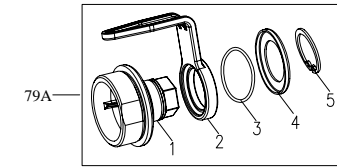

EXPLODED VIEW

Parts List

Item No.	Part No.	Description	Q'ty	Item No.	Part No.	Description	Q'ty
1	30104140766	Hex. Soc. Hd. Bolt	1	46	20771600066	Adjusting Nut	1
2	20770000001	Deflector Bushing	1	47	20771500001	Adjusting Post	1
3	30700081000	O-Ring	1	48	20771630000	Adjusting Spring	1
4	20770010115	Exhaust Deflector	1	49	31200200000	Steel Ball	2
5	30700163000	O-Ring	1	50	31303000001	E-Ring	1
6	207700200XX	Cap	1	51	20771490001	Safety Spring	1
7	30604070066	Locknut	5	52	20771680101	Lower Safety Post	1
8	30105250866	Hex. Soc. Hd. Bolt	6	53	20771350066	Nose	1
9	20770130000	Cap Gasket	1	54	20771340066	Lower Door	1
10	20770140017	Piston Stopper	1	55	30804200001	Spring Pin	1
11	20770160000	Spring	1	56A	20771361066	Door Latch Assembly	1set
12	30700092000	O-Ring	1	57	20771380015	Latch Grip	1
13	30700091000	O-Ring	1	58	30804220001	Spring Pin	1
14	20770150000	Piston, Head Valve	1	59	30104100166	Hex. Soc. Hd. Bolt	3
15	20770180016	Cylinder Seal	1	60	20772200015	Magazine Cover	1
16	20770250017	Seal	1	61	20322090000	Spring	1
17	30700086000	O-Ring	1	62	20772310001	Spring Stopper	1
18A	20770461001	Driver Assembly	1set	63	20772050115	Magazine	1
19	30700093000	O-Ring	1	64	31604100766	Hex. Soc. Hd. Bolt	3
20	20770370000	Cylinder Spacer	1	65	20772070002	Nail Guide Liner	1
21	30700115000	O-Ring	1	66	20772120001	Roller Shaft	1
22	20770350100	Cylinder	1	67	20772150015	Pusher Guide	1
23	20770470015	Bumper	1	68	20772290001	Spring	1
24	20770480001	Driver Guide	1	69	20772130066	Pusher	1
25A	207706020XX	Body Assembly	1set	70	20772170115	Bracket	1
26	30700185000	O-Ring	1	71	31604120166	Hex. Soc. Hd. Bolt	2
27	207707X01XX	End Cap	1	72	31704180166	Hex. Soc. Hd. Bolt	1
28	30700079000	O-Ring	1	73	30900001001	Washer	1
29	30700081000	O-Ring	1	74	20771580015	Rubber Pad	1
30	20770900016	Valve	1	75	20772080001	Bushing	1
31	30700002000	O-Ring	1	76	20772300001	Spacer	2
32	30700201000	O-Ring	1	77	30700042000	O-Ring	1
33	30700071000	O-Ring	1	Optional Parts			
34	20770910016	Valve Plunger	1	78A	207509521XX	Trigger Assembly-Bump	1set
35	20770960001	Spring	1	79A	20970832115	Belt Hook Assembly	1set
36	30700080000	O-Ring	2	79A-1	209707X00XX	End Cap	1
37	20770920000	Plunger	1	79A-2	20970830015	Belt Hook	1
38	20770930016	Plunger Cap	1	79A-3	30700188000	O-Ring	1
39	30803250001	Spring Pin	1	79A-4	20970840001	Cover Belt Hook	1
40	30803220001	Spring Pin	1	79A-5	33425000001	C-Ring	1
41A	207709522XX	Trigger Assembly-SEQ.	1set				
42	20972840215	Contact Trip Guide	1				
43	20770890001	Trigger Pin	2				
44	30700078000	Grommet	2				
45	20771480166	Upper Contact Trip	1				