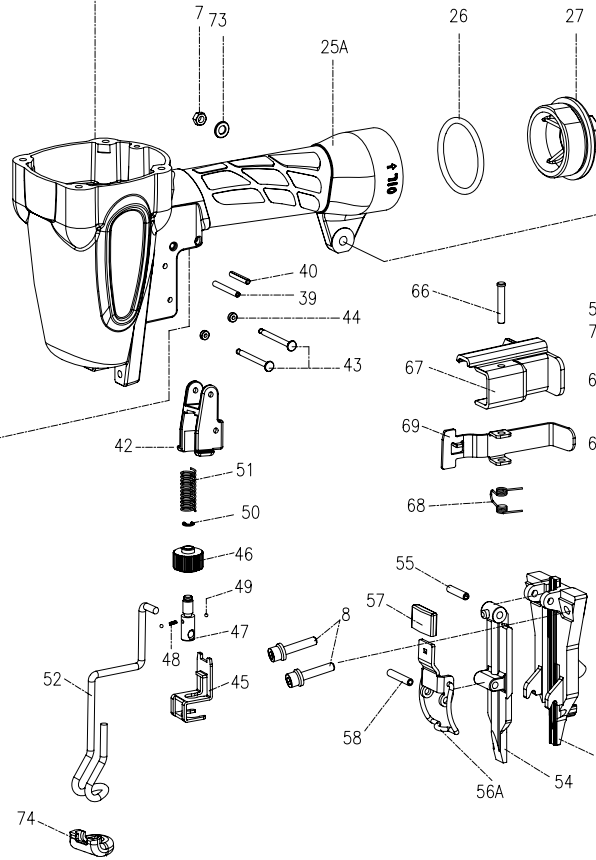

EXPLODED VIEW

Parts List

Item No.	Part No.	Description	Q'ty	Item No.	Part No.	Description	Q'ty
1	30104140766	Hex. Soc. Hd. Bolt	1	46	20771600066	Adjusting Nut	1
2	20770000001	Deflector Bushing	1	47	20771500001	Adjusting Post	1
3	30700081000	O-Ring	1	48	20771630000	Adjusting Spring	1
4	20770010115	Exhaust Deflector	1	49	31200200000	Steel Ball	2
5	30700163000	O-Ring	1	50	31303000001	E-Ring	1
6	207700200XX	Cap	1	51	20771490001	Safety Spring	1
7	30604070066	Locknut	5	52	20771680101	Lower Safety Post	1
8	30105250866	Hex. Soc. Hd. Bolt	6	53	20771350066	Nose	1
9	20770130000	Cap Gasket	1	54	20771340066	Lower Door	1
10	20770140017	Piston Stopper	1	55	30804200001	Spring Pin	1
11	20770160000	Spring	1	56A	20771361066	Door Latch Assembly	1set
12	30700092000	O-Ring	1	57	20771380015	Latch Grip	1
13	30700091000	O-Ring	1	58	30804220001	Spring Pin	1
14	20770150000	Piston, Head Valve	1	59	30104100166	Hex. Soc. Hd. Bolt	3
15	20770180016	Cylinder Seal	1	60	20772200015	Magazine Cover	1
16	20770250017	Seal	1	61	20322090000	Spring	1
17	30700086000	O-Ring	1	62	20772310001	Spring Stopper	1
18A	20770461001	Driver Assembly	1set	63	20772050115	Magazine	1
19	30700093000	O-Ring	1	64	31604100766	Hex. Soc. Hd. Bolt	3
20	20770370000	Cylinder Spacer	1	65	20772070002	Nail Guide Liner	1
21	30700115000	O-Ring	1	66	20772120001	Roller Shaft	1
22	20770350100	Cylinder	1	67	20772150015	Pusher Guide	1
23	20770470015	Bumper	1	68	20772290001	Spring	1
24	20770480001	Driver Guide	1	69	20772130066	Pusher	1
25A	207706020XX	Body Assembly	1set	70	20772170115	Bracket	1
26	30700185000	O-Ring	1	71	31604120166	Hex. Soc. Hd. Bolt	2
27	207707X01XX	End Cap	1	72	31704180166	Hex. Soc. Hd. Bolt	1
28	30700079000	O-Ring	1	73	30900001001	Washer	1
29	30700081000	O-Ring	1	74	20771580015	Rubber Pad	1
30	20770900016	Valve	1	75	20772080001	Bushing	1
31	30700002000	O-Ring	1	76	20772300001	Spacer	2
32	30700201000	O-Ring	1	77	30700042000	O-Ring	1
33	30700071000	O-Ring	1	Optional Parts			
34	20770910016	Valve Plunger	1	78A	207509521XX	Trigger Assembly-Bump	1set
35	20770960001	Spring	1	79A	20970832115	Belt Hook Assembly	1set
36	30700080000	O-Ring	2	79A-1	209707X00XX	End Cap	1
37	20770920000	Plunger	1	79A-2	20970830015	Belt Hook	1
38	20770930016	Plunger Cap	1	79A-3	30700188000	O-Ring	1
39	30803250001	Spring Pin	1	79A-4	20970840001	Cover Belt Hook	1
40	30803220001	Spring Pin	1	79A-5	33425000001	C-Ring	1
41A	207709522XX	Trigger Assembly-SEQ.	1set				
42	20972840215	Contact Trip Guide	1				
43	20770890001	Trigger Pin	2				
44	30700078000	Grommet	2				
45	20771480166	Upper Contact Trip	1				