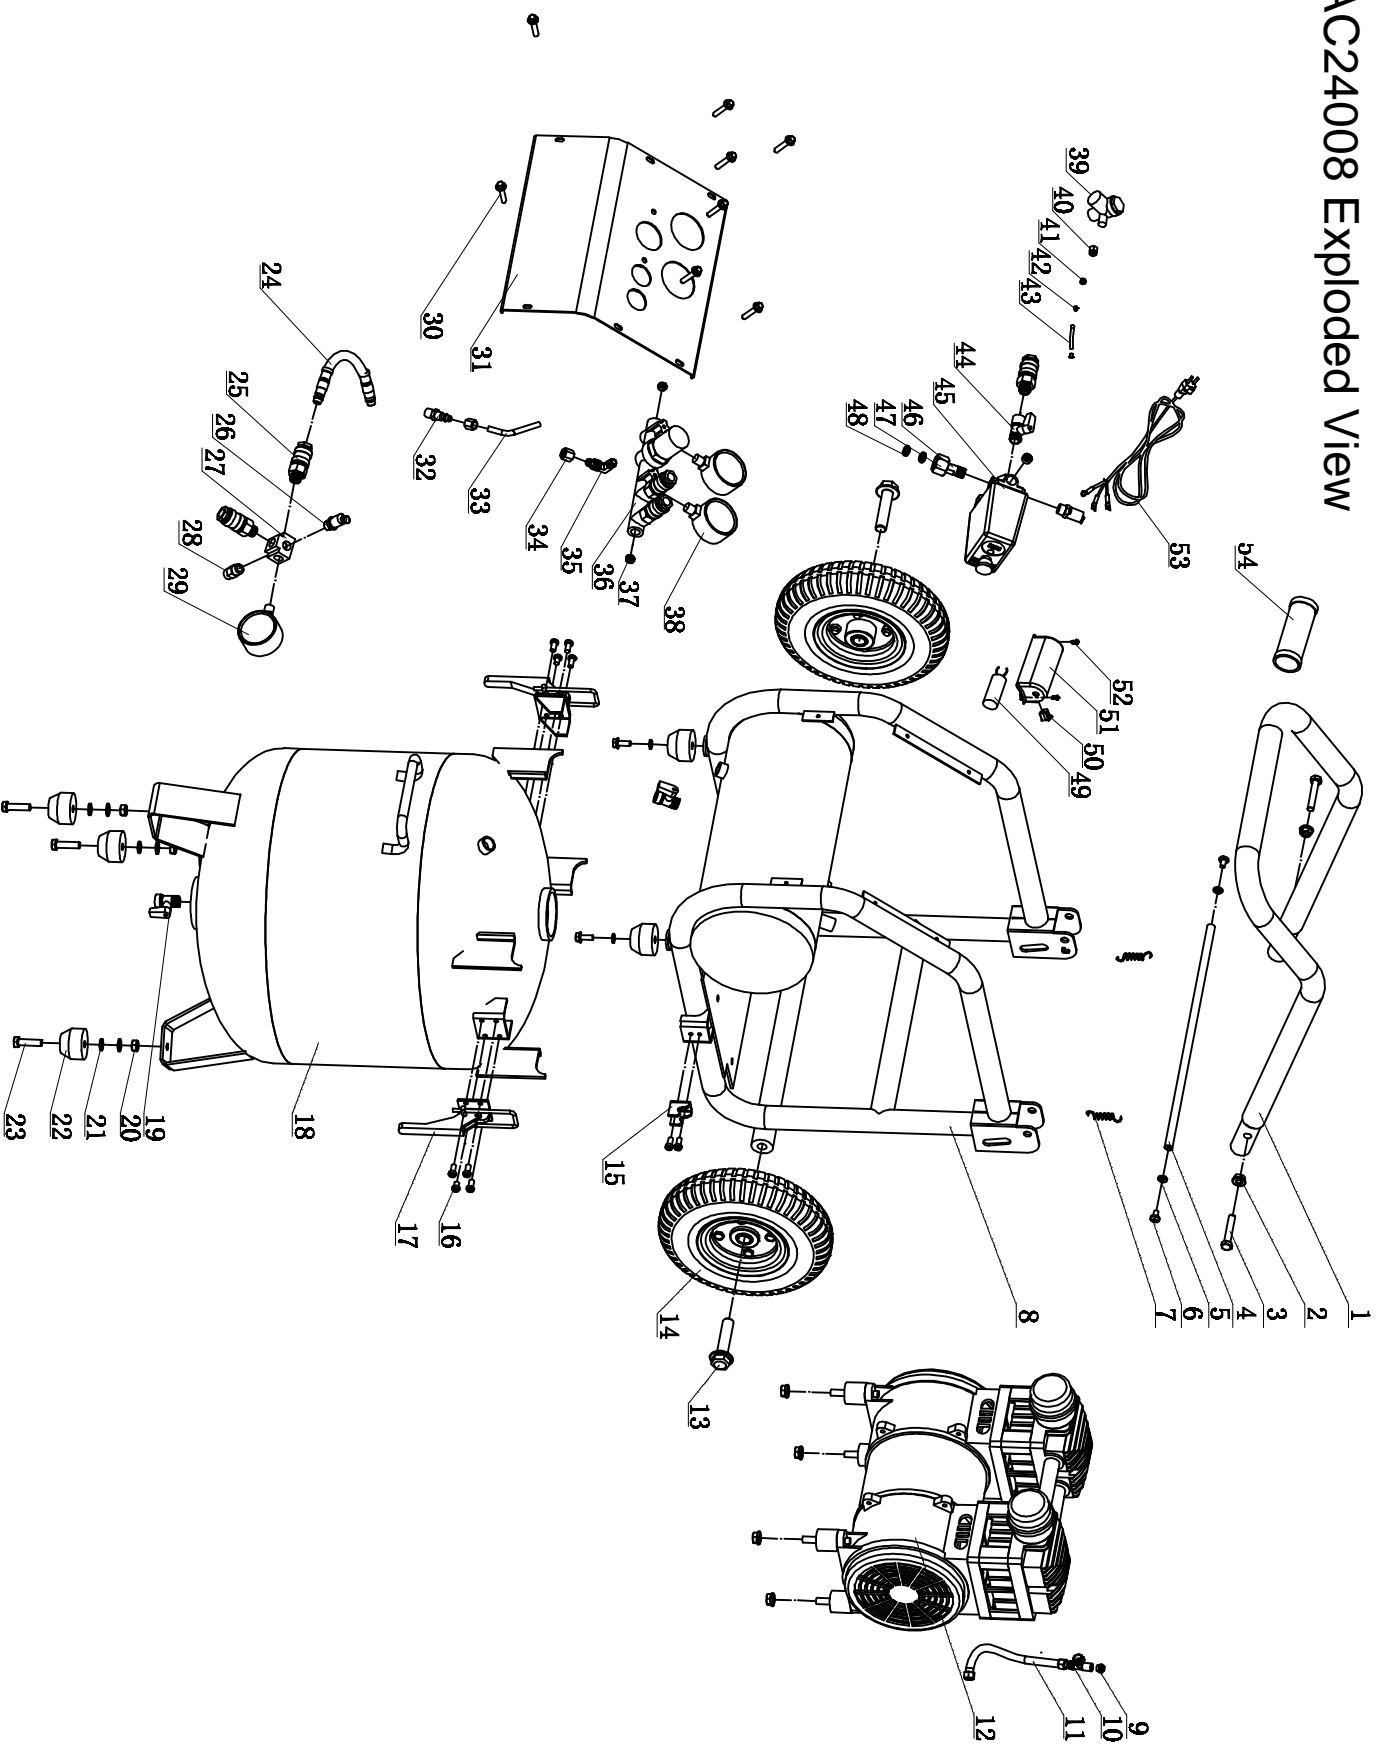

AC24008 Exploded View

AC24008 parts list

No.	item code	Qty	
1	E100023001	1	Handle
2	E100022052	2	Nut
3	E100022054	2	Bolt
4	E100022056	1	Hand Rod
5	E100022057	2	Flat washer
6	E100022058	2	Screw
7	E100022055	2	Extension Spring
8	E100023008	1	Frame
9	E100022083	1	Soft Stator
10	E100022084	1	Three-way
11	E100023010	1	EXhaust Pipe
12	E100023012	1	Pump
13	E100022064	2	Wheel Shaft
14	E100022063	2	Foot Wheel
15	E100023015	2	Connecting part (up)
16	E100023016	12	Screw
17	E100023017	2	Connecting part (down)
18	E100023018	1	Tank
19	E100022068	2	Ball Valve
20	E100023020	3	Nut
21	E100022065	6	Flat washer
22	E100022066	5	Foot Pad
23	E100023023	3	Bolt
24	E100023024	1	Connecting Pipe
25	E100022072	3	Quick Connect
26	E100022076	2	Safety Valve
27	E100023027	1	Five-way
28	E100023028	1	Double Joint
29	E100022071	1	Pressure Gauge(RIGHT)
30	E100022069	8	Bolt
31	E100023031	1	Panel
32	E100022078	1	Straight Joint
33	E100023033	1	Nylon Pipe
34	E100022077	2	Nut
35	E100023035	1	Elbow
36	E100022073	1	Regulator Valve
37	E100022074	3	Plug
38	E100023038	2	Pressure Gauge
39	E100022088	1	Check Valve
40	E100022092	1	Nut
41	E100022091	2	Cutting Sleeve
42	E100022089	2	Lining
43	E100023043	1	Nylon Pipe
44	E100023044	1	Ball Valve
45	E100022079	1	Pressure Switch
46	E100022080	1	Flexible Joint bolt
47	E100022081	1	Flexible joint nut
48	E100022082	2	Gasket
49	E100022045	1	Capacity
50	E100022028	1	Power cord Buckle
51	E100022048	1	Capacity Cover
52	E100022046	2	Screw
53	E100022049	1	Power Cord
54	E100022050	1	Hand Sleeve